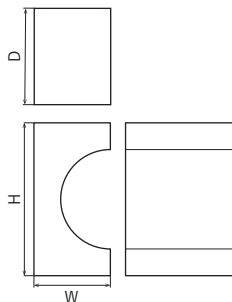

Prices And Specifications Items

Oiyaの製品の問い合わせは、
下記メールアドレスより送信ください。
確認後、担当よりご返信致します。
またOiyaでは少量多品種でも対応が可能です。
お気軽にご相談くださいませ。

info@oiya.jp

製品に関する諸注意(いぶし瓦・窯変瓦共通事項)

○価格には消費税は含まれておりません。運賃は別途となります。○商品はすべて受注生産品となります。納期は数量により異なりますのではお問い合わせください。
○標準価格は計算上の算出のため、現場でのロスは含まれておりません。○製品寸法公差等によるバラツキがあります。○製品は粘土成分の違いや焼成方法により色調・形状に幅が生じます。

いぶし瓦について

○表面のいぶし膜は剥がれやすく、素手で触ると手の跡などが付着しやすい事を予めご了承ください。○いぶし瓦は経年変化による黒ずみなどの色変化が発生する場合がありますが、これは自然素材である、いぶし瓦特有の現象であり、品質の劣化を伴うものではありません。○いぶし瓦は養生テープなどを使用すると、表面のいぶしが剥がれ、テープの跡が黒く残りますので施工時にはご注意ください。○いぶし瓦は粘土に含まれる鉄分が瓦表面にある場合、雨水により点状の赤錆が発生する場合がありますが、これは品質上の問題は一切ありません。

窯変瓦について

○色幅のある商品のため、施工の際にはご注意ください。
○還元・高温焼成のため製品毎に微妙な色幅、色ムラ、寸法誤差が生じます。○色合い、色幅等はロットにより異なります。○カタログやパソコン画面上との色の違いがございます。必ず現製品でご確認ください。

TILE

B-02A/B

		サイズ	仕上げ	価格	標準価格	あたり枚数	重量(個)
B-02A	B-02A-MM	W95×H195×D118	窯変 - 茶	¥1,100	¥59,400/m²	54個/m²	6000g
	B-02A-BB	W95×H195×D118	窯変 - 黒	¥1,100	¥59,400/m²	54個/m²	6000g
	B-02A-IB	W100×H205×D125	窯変 - いぶし	¥1,100	¥53,700/m²	48.8個/m²	6000g
B-02B	B-02B-MM	W95×H195×D118	窯変 - 茶	¥1,100	¥59,400/m²	54個/m²	4000g
	B-02B-BB	W95×H195×D118	窯変 - 黒	¥1,100	¥59,400/m²	54個/m²	4000g
	B-02B-IB	W100×H205×D125	窯変 - いぶし	¥1,100	¥53,700/m²	48.8個/m²	4000g

B-02B