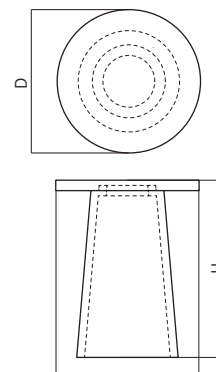

Prices And Specifications Items

Oiyaの製品の問い合わせは、下記メールアドレスより送信ください。確認後、担当よりご返信致します。またOiyaでは少量多品種でも対応が可能です。お気軽にご相談くださいませ。

info@oiya.jp

製品に関する諸注意(いぶし瓦・窯変瓦共通事項)

○価格には消費税は含まれておりません。運賃は別途となります。○商品はすべて受注生産品となります。納期は数量により異なりますのではお問い合わせください。○標準価格は計算上の算出のため、現場でのロスは含まれておりません。○製品寸法公差等によるバラツキがあります。○製品は粘土成分の違いや焼成方法により色調・形状に幅が生じます。

いぶし瓦について

○表面のいぶし膜は剥がれやすく、素手で触ると手の跡などが付着しやすい事を予めご了承ください。○いぶし瓦は経年変化による黒ずみなどの色変化が発生する場合がありますが、これは自然素材である、いぶし瓦特有の現象であり、品質の劣化を伴うものではありません。○いぶし瓦は養生テープなどを使用すると、表面のいぶしが剥がれ、テープの跡が黒く残りますので施工時にはご注意ください。○いぶし瓦は粘土に含まれる鉄分が瓦表面にある場合、雨水により点状の赤錆が発生する場合がありますが、これは品質上の問題は一切ありません。

窯変瓦について

○色幅のある商品のため、施工の際にはご注意ください。○還元・高温焼成のため製品毎に微妙な色幅、色ムラ、寸法誤差が生じます。○色合い、色幅等はロットにより異なります。○カタログやパソコン画面上との色の違いがございます。必ず現製品でご確認ください。

FURNITURE

F-01/F-02

		サイズ	仕上げ	価格	重量
F-01	F-01-IB	W310×H480×D310	いぶし	¥99,000	23kg
	F-01-AN	W310×H480×D310	古色	¥99,000	23kg
F-02	F-02-IB	W550×H680×D550	いぶし	¥148,500	36.5kg
	F-02-AN	W550×H680×D550	古色	¥148,500	36.5kg

F-02